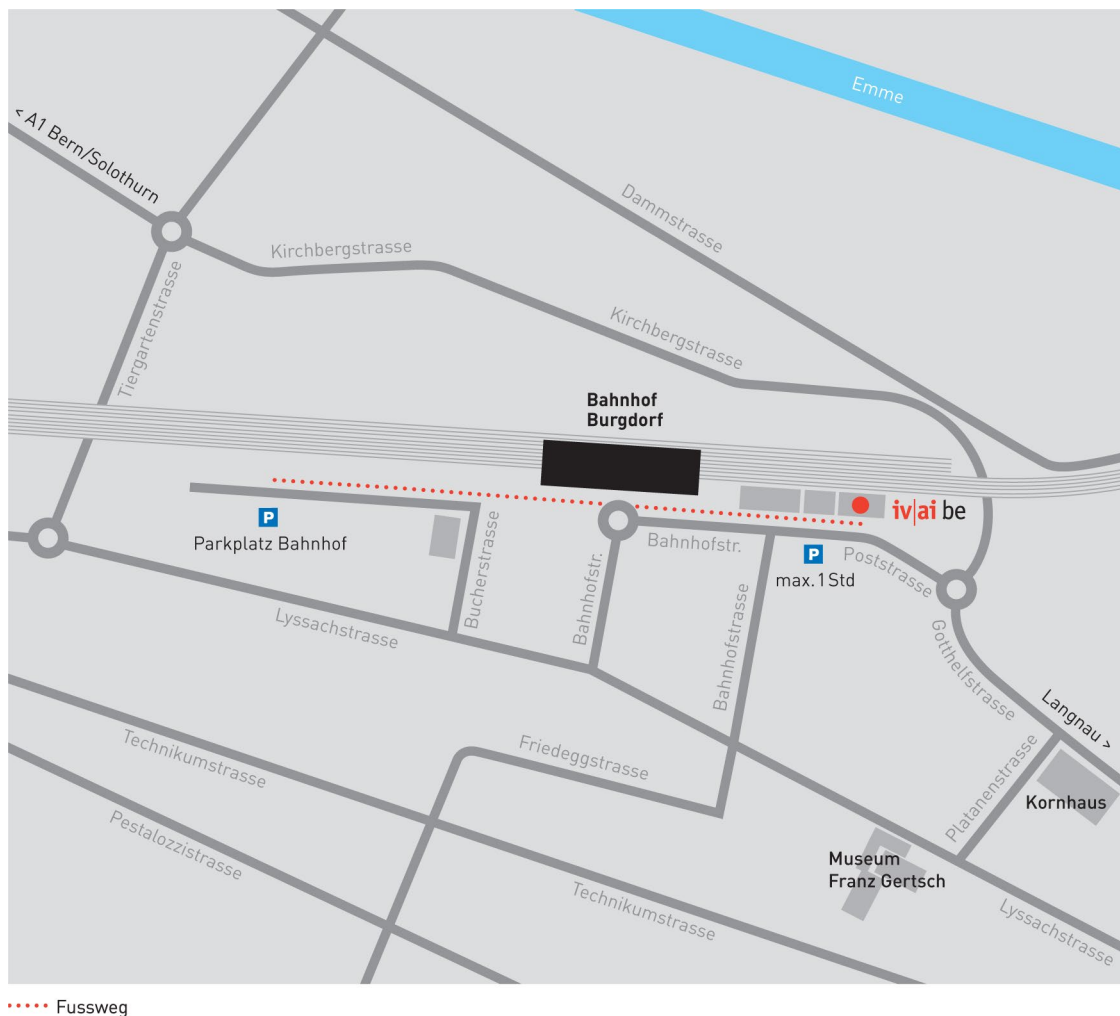

Situationsplan

IV-Stelle Kanton Bern
Zweigstelle Burgdorf
Poststrasse 6
3401 Burgdorf
Tel. 058 219 75 90

Öffnungszeiten

Montag – Donnerstag:
Freitag:

8.00 – 12.00 und 13.30 – 17.00 Uhr
8.00 – 12.00 und 13.30 – 16.00 Uhr

Informationen zur Anreise finden Sie auf der Rückseite.